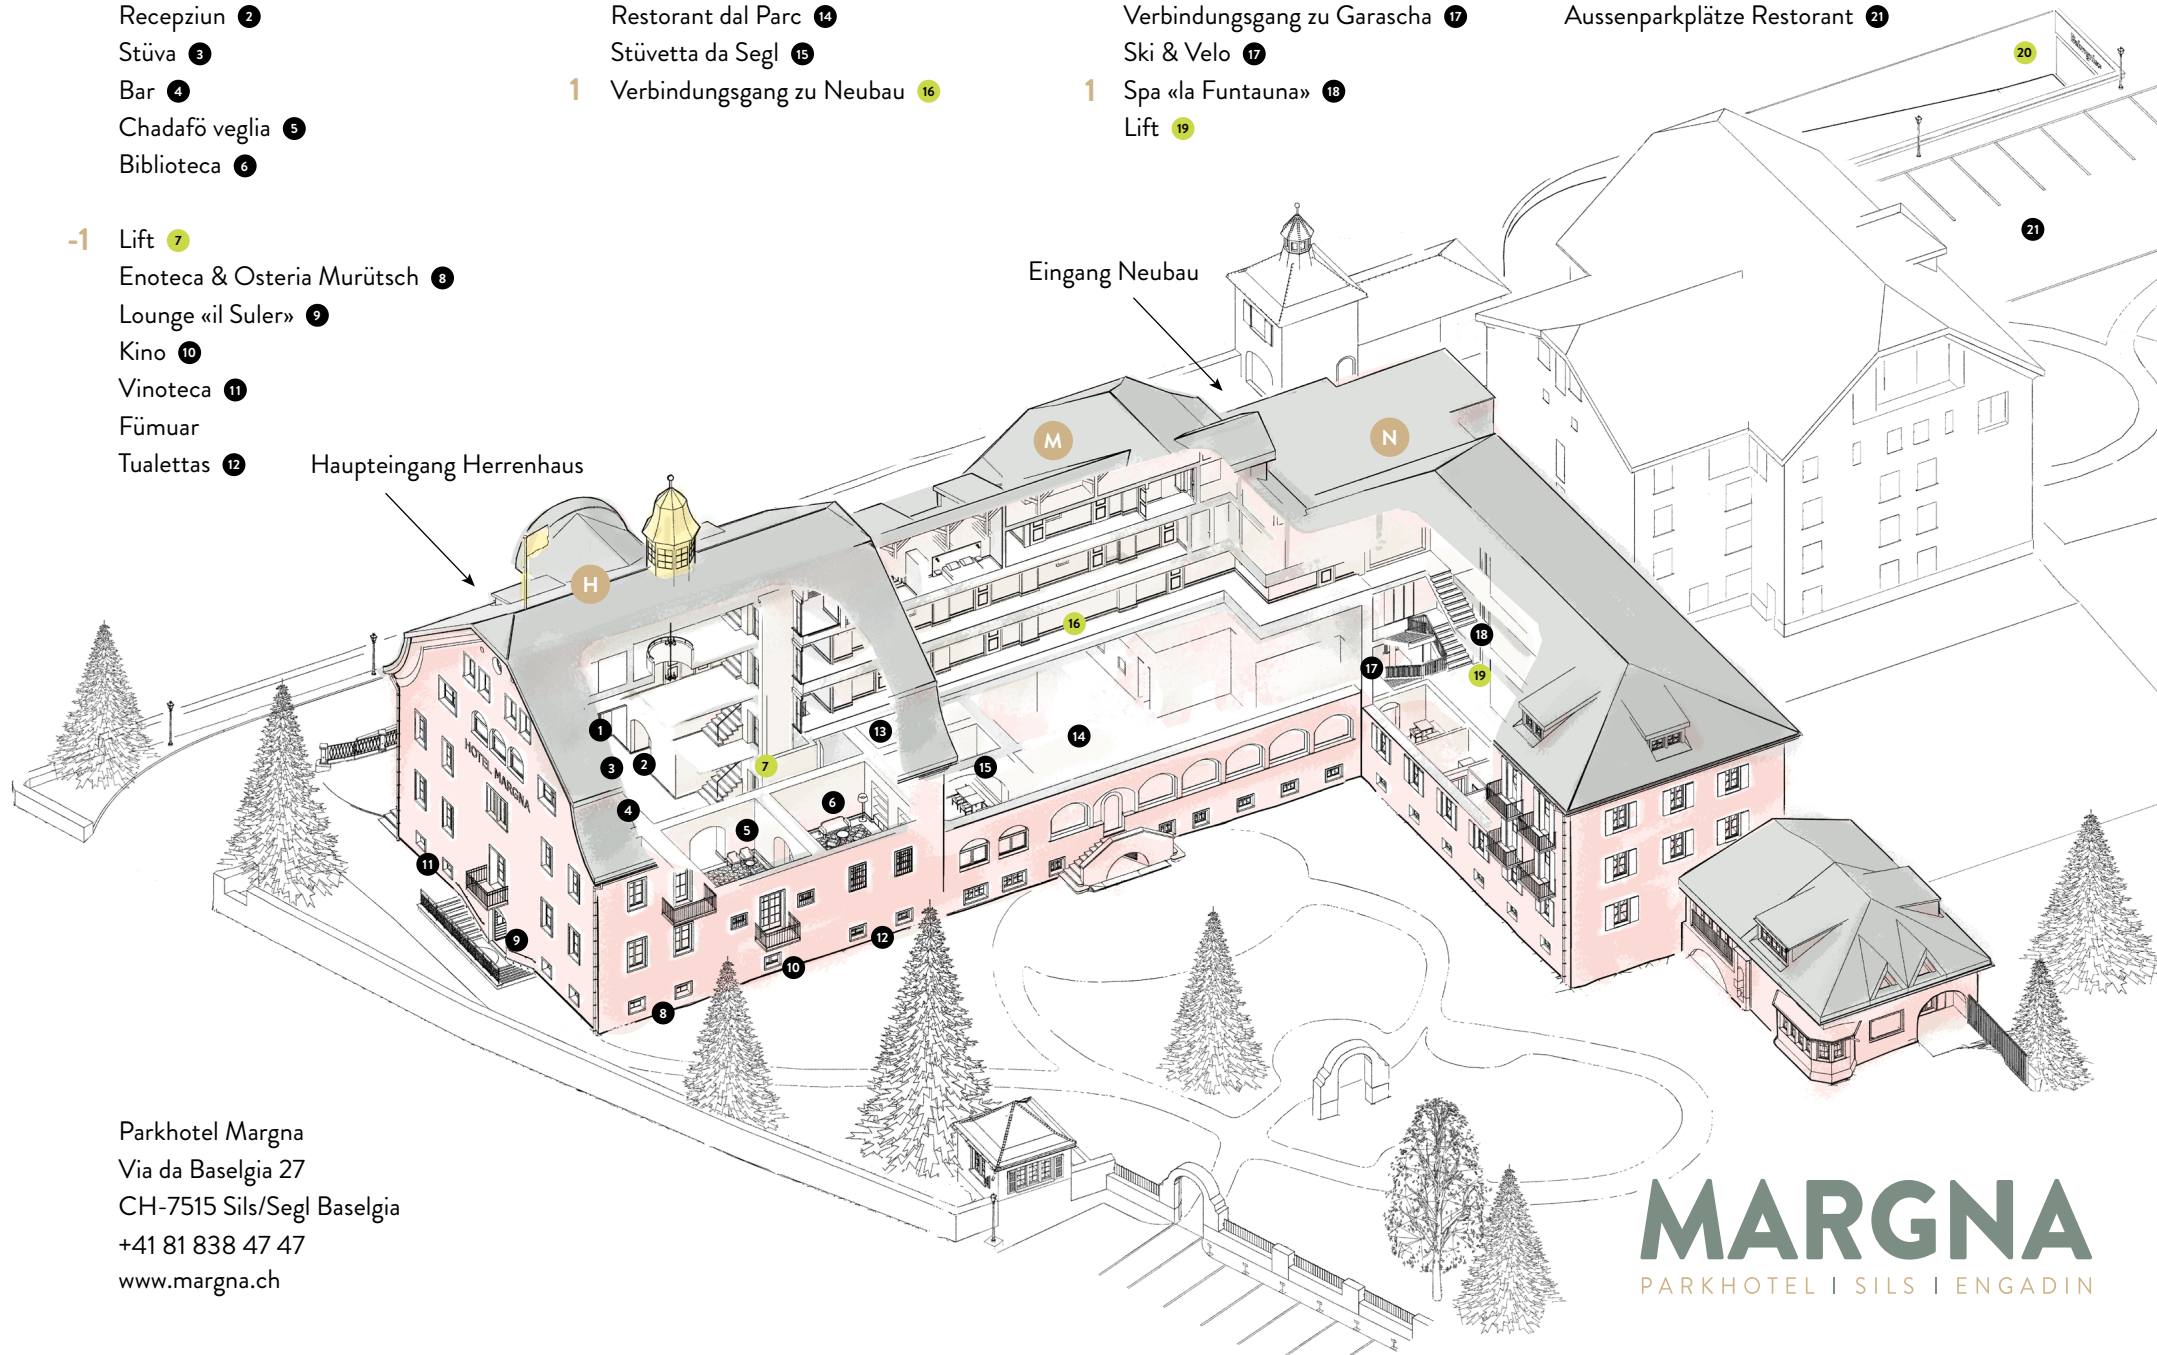

H Herrenhaus (Chambras 1–19)

- 0 Haupteingang 1
- Recepciun 2
- Stüva 3
- Bar 4
- Chadafö veglia 5
- Biblioteca 6

- 1 Lift 7
- Enoteca & Osteria Murütsch 8
- Lounge «il Suler» 9
- Kino 10
- Vinoteca 11
- Fümuar
- Tualettas 12

M Mittelbau (Chambras 21–44)

- 0 Butia 13
- Restorant dal Parc 14
- Stüvetta da Segl 15
- 1 Verbindungsgang zu Neubau 16

N Neubau (Chambras 51–78)

- 1 Eingang 17
- Verbindungsgang zu Garascha 17
- Ski & Velo 17
- 1 Spa «la Funtauna» 18
- Lift 19

Garascha

- Einfahrt 20
- Aussenparkplätze Restorant 21

Parkhotel Margna
Via da Baselgia 27
CH-7515 Sils/Segl Baselgia
+41 81 838 47 47
www.margna.ch

MARGNA
PARKHOTEL | SILS | ENGADIN